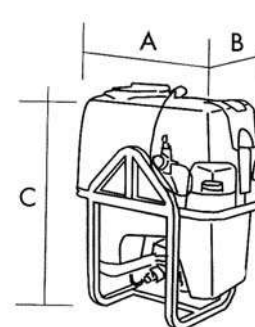

MODELOS	A	B	C	KG
200 LTS.	830	660	1110	89
300 LTS.	1030	880	1200	99
400 LTS.	1030	880	1330	114
500 LTS.	1150	900	1600	121
600 LTS.	1400	1020	1440	144
800 LTS.	1400	1020	1620	166
1000 LTS.	1500	1100	1550	186
1200 LTS.	1500	1100	1750	196